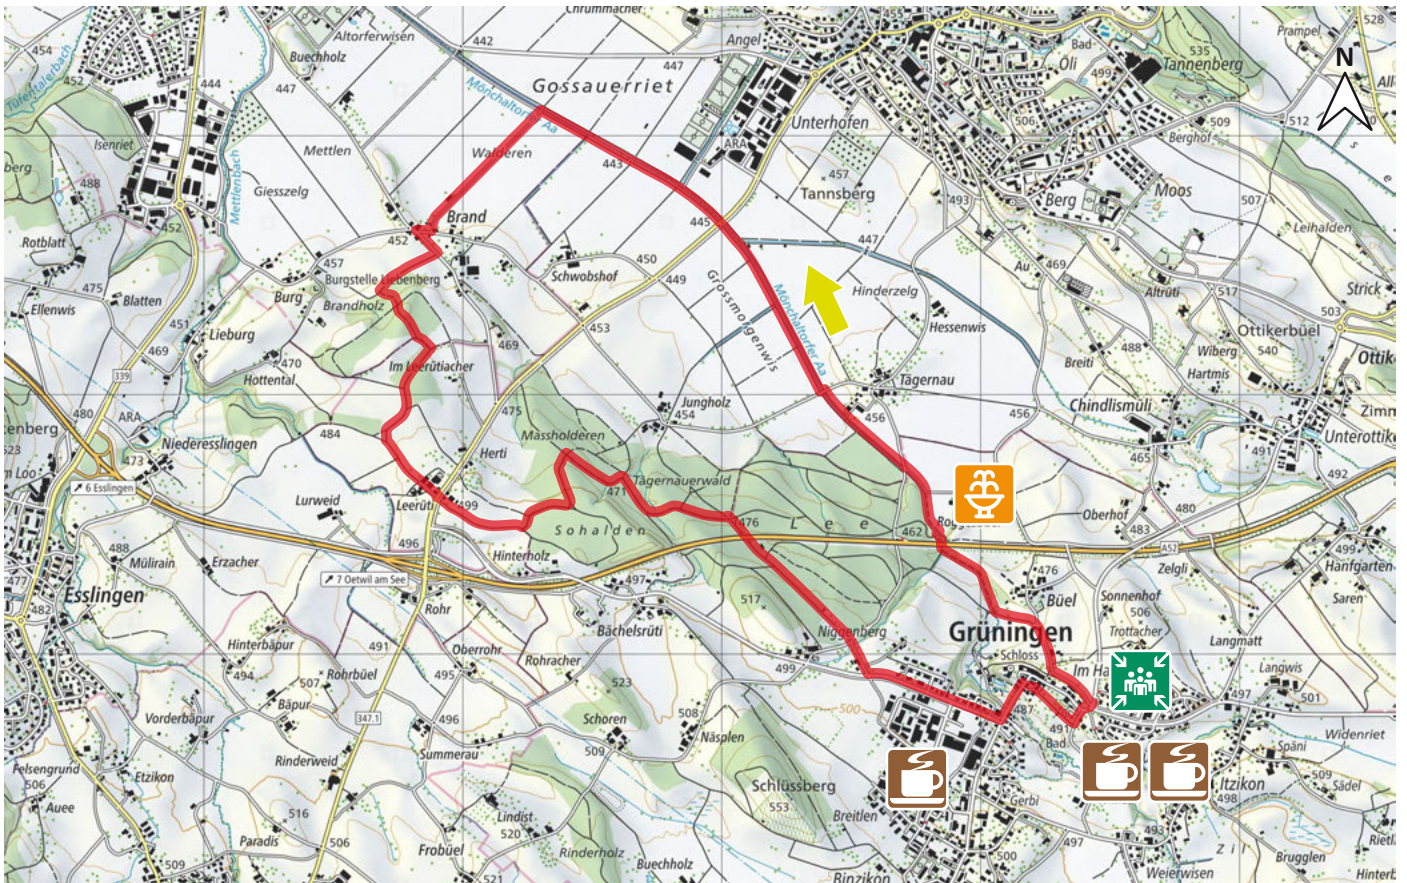

# AABACH

20

8627 GRÜNINGEN

8.9km

LANG

m.ü.M.

Im Chratz

Schlangenbrunnen

Restaurant Hirschen

Restaurant Bären

Restaurant/Pizzeria Bahnhöfli da Fabio