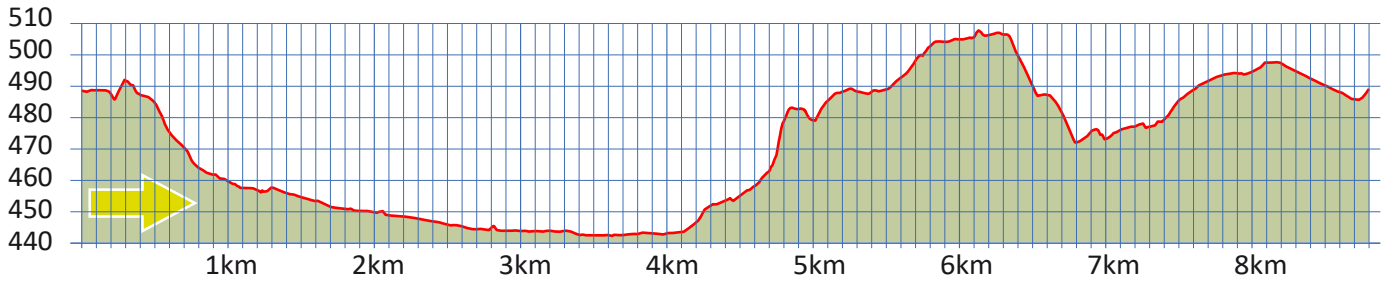

# AABACH

20

8627 GRÜNINGEN

8.9km

LANG

m.ü.M.

Im Chratz

Schlangenbrunnen

Restaurant Hirschen

Restaurant Bären

Restaurant/Pizzeria Bahnhöfli da Fabio